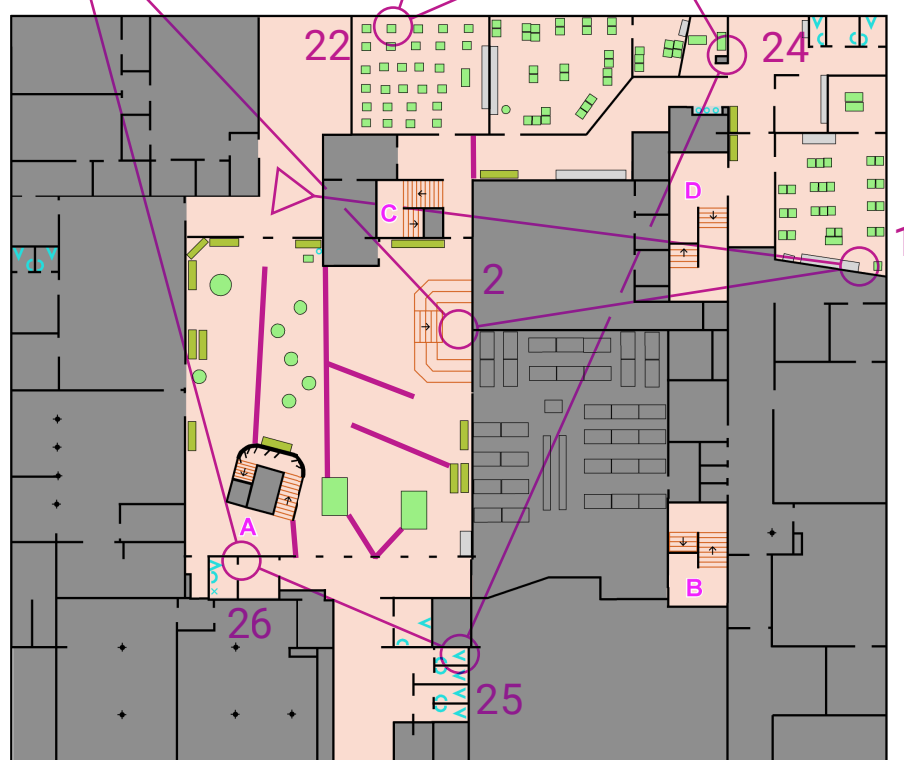

Inomhuskarta Rudsskolan

Damer

Karlstad Indoor 6/1 -20			
Damer	1,0 km		
1	46	□	○
2	67	◇	
3	35	▨	○
4	34	▨	○
5	31	⋈	
6	41	▨	○
7	55	▨	○
8	42	□	○
9	43	⋈	○
10	70	■	○
11	39	□	○
12	76	▨	○
13	53	⋈	
14	40	□	○
15	57	▨	○
16	47	▨	○
17	48	□	○
18	51	□	○
19	75	□	○
20	49	□	○
21	50	▨	○
22	37	□	○
23	72	⋈	
24	38	■	○
25	45	⋈	○
26	44	■	○
27	32	□	○
28	58	□	○
29	59	□	○
30	74	□	○
31	56	■	○
32	100	▨	○

3

2

Kartecken

1

- A Trappa
- Bord
- Skåp
- Sittmöbler
- Toalett / handfat
- Räcke (får ej passeras)

Karta ritad september/oktober 2019

Skala 1:466

Ekvidistans: 1 trappsteg