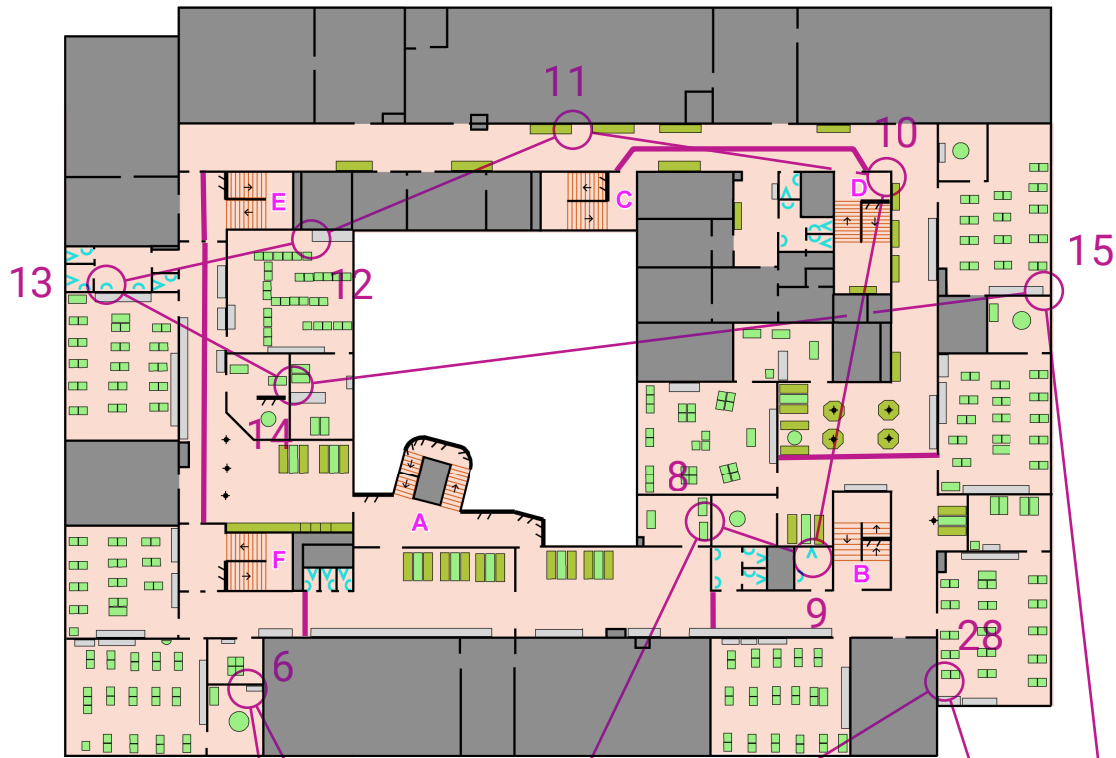

Inomhuskarta Rudsskolan

Damer

Karlstad Indoor 6/1 -20			
Damer	1,0 km		
1	46	□	○
2	67	◇	
3	35	▨	○
4	34	▨	○
5	31	⋈	
6	41	▨	○
7	55	▨	○
8	42	□	○
9	43	⋈	○
10	70	■	○
11	39	□	○
12	76	▨	○
13	53	⋈	
14	40	□	○
15	57	▨	○
16	47	▨	○
17	48	□	○
18	51	□	○
19	75	□	○
20	49	□	○
21	50	▨	○
22	37	□	○
23	72	⋈	
24	38	■	○
25	45	⋈	○
26	44	■	○
27	32	□	○
28	58	□	○
29	59	□	○
30	74	□	○
31	56	■	○
32	100	▨	○

3

2

Kartecken

1

- A Trappa
- Bord
- Skåp
- Sittmöbler
- Toalett / handfat
- Räcke (får ej passeras)

Karta ritad september/oktober 2019

Skala 1:466

Ekvidistans: 1 trappsteg