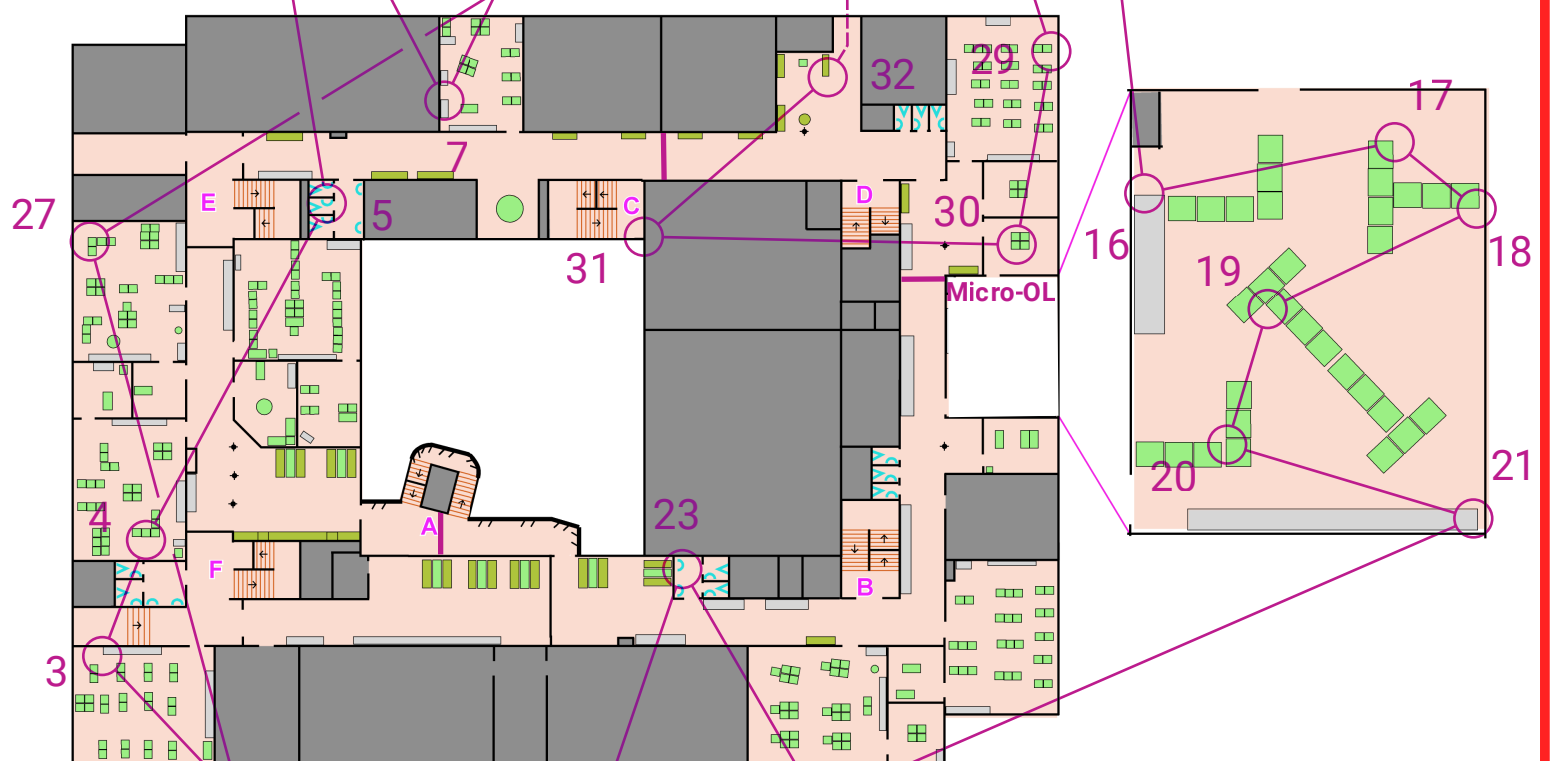

Inomhuskarta Rudsskolan

Damer

Karlstad Indoor 6/1 -20			
Damer	1,0 km		
1	46	□	○
2	67	◇	
3	35	▨	○
4	34	▨	○
5	31	⋈	
6	41	▨	○
7	55	▨	○
8	42	□	○
9	43	⋈	○
10	70	■	○
11	39	□	○
12	76	▨	○
13	53	⋈	
14	40	□	○
15	57	▨	○
16	47	▨	○
17	48	□	○
18	51	□	○
19	75	□	○
20	49	□	○
21	50	▨	○
22	37	□	○
23	72	⋈	
24	38	■	○
25	45	⋈	○
26	44	■	○
27	32	□	○
28	58	□	○
29	59	□	○
30	74	□	○
31	56	■	○
32	100	▨	○

3

2

Kartecken

1

- A Trappa
- Bord
- Skåp
- Sittmöbler
- Toalett / handfat
- Räcke (får ej passeras)

Karta ritad september/oktober 2019

Skala 1:466

Ekvidistans: 1 trappsteg