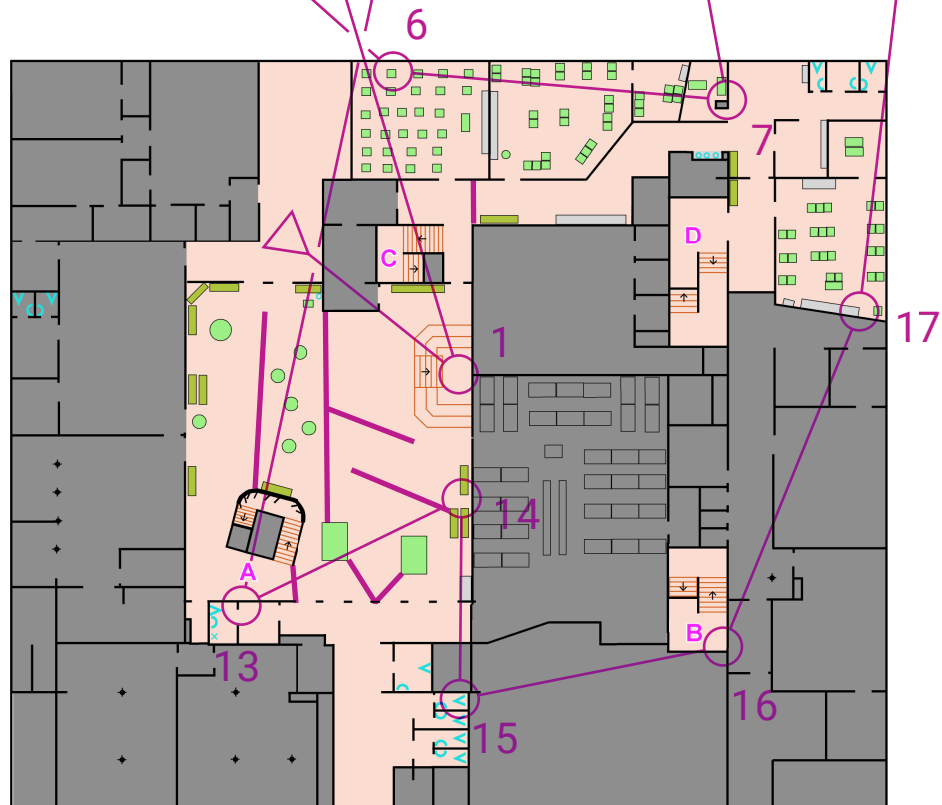

Inomhuskarta Rudsskolan

Herrar

Karlstad Indoor 6/1 -20			
Herrar	1,2 km		
1	67	◇	
2	31	☺	
3	32	↖	⊙
4	35	▨	⊙
5	34	↑	⊙
6	37	☐	⊙
7	38	■	⊙
8	39	☐	⊙
9	40	☐	⊙
10	41	▨	⊙
11	42	☐	⊙
12	43	∩	⊙
13	44	■	⊙
14	77	▨	⊙
15	45	∩	⊙
16	63	■	⊙
17	46	☐	⊙
18	47	▨	⊙
19	51	☐	⊙
20	49	☐	⊙
21	50	▨	⊙
22	48	☐	⊙
23	75	☐	⊙
24	52	☐	⊙
25	53	☺	
26	54	☐	⊙
27	55	▨	⊙
28	56	■	⊙
29	33	↑	☺
30	57	▨	⊙
31	58	☐	⊙
32	59	☐	⊙
33	60	■	⊙
34	100	▨	⊙

3

2

Kartecken

1

-  A Trappa
-  Bord
-  Skåp
-  Sittmöbler
-  Toalett / handfat
-  Räcke (får ej passeras)

Karta ritad september/oktober 2019

Skala 1:466

Ekvidistans: 1 trappsteg