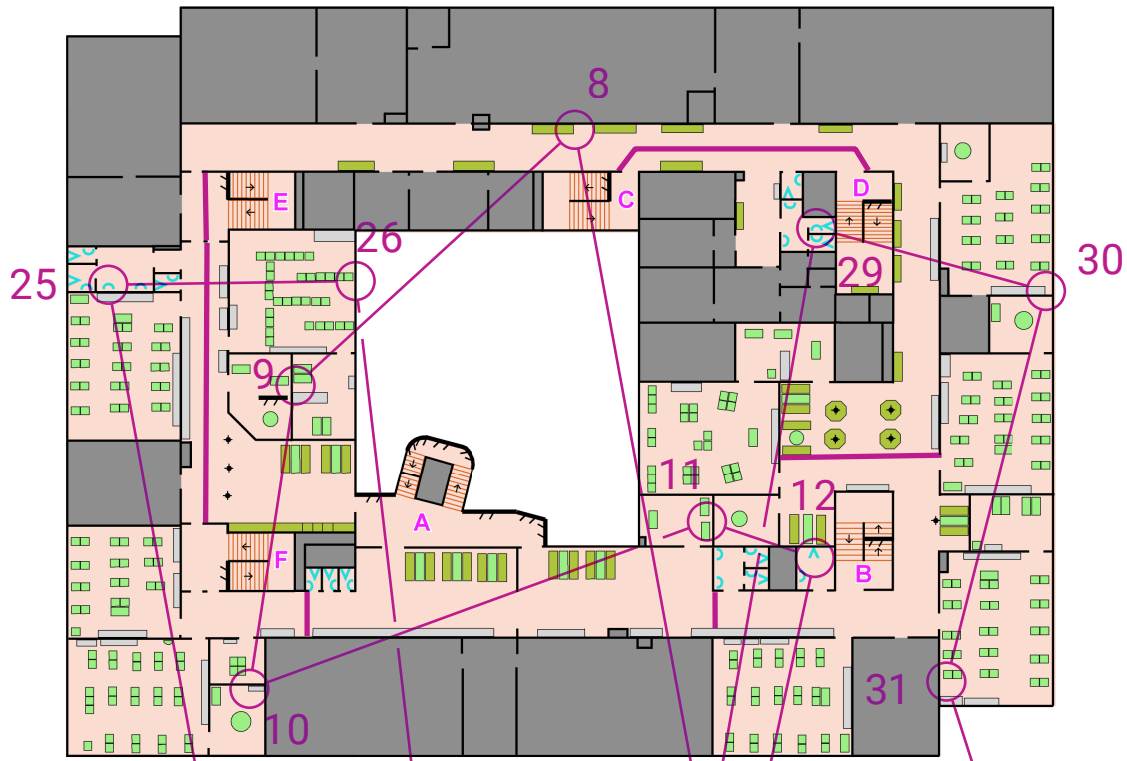

Inomhuskarta Rudsskolan

Herrar

Karlstad Indoor 6/1 -20			
Herrar	1,2 km		
1	67	◇	
2	31	☺	
3	32	↖	⊙
4	35	▨	⊙
5	34	↑	⊙
6	37	☐	⊙
7	38	■	⊙
8	39	☐	⊙
9	40	☐	⊙
10	41	▨	⊙
11	42	☐	⊙
12	43	∩	⊙
13	44	■	⊙
14	77	▨	⊙
15	45	∩	⊙
16	63	■	⊙
17	46	☐	⊙
18	47	▨	⊙
19	51	☐	⊙
20	49	☐	⊙
21	50	▨	⊙
22	48	☐	⊙
23	75	☐	⊙
24	52	☐	⊙
25	53	☺	
26	54	☐	⊙
27	55	▨	⊙
28	56	■	⊙
29	33	↑	☺
30	57	▨	⊙
31	58	☐	⊙
32	59	☐	⊙
33	60	■	⊙
34	100	▨	⊙

3

2

Kartecken

1

-  A Trappa
-  Bord
-  Skåp
-  Sittmöbler
-  Toalett / handfat
-  Räcke (får ej passeras)

Karta ritad september/oktober 2019

Skala 1:466

Ekvidistans: 1 trappsteg