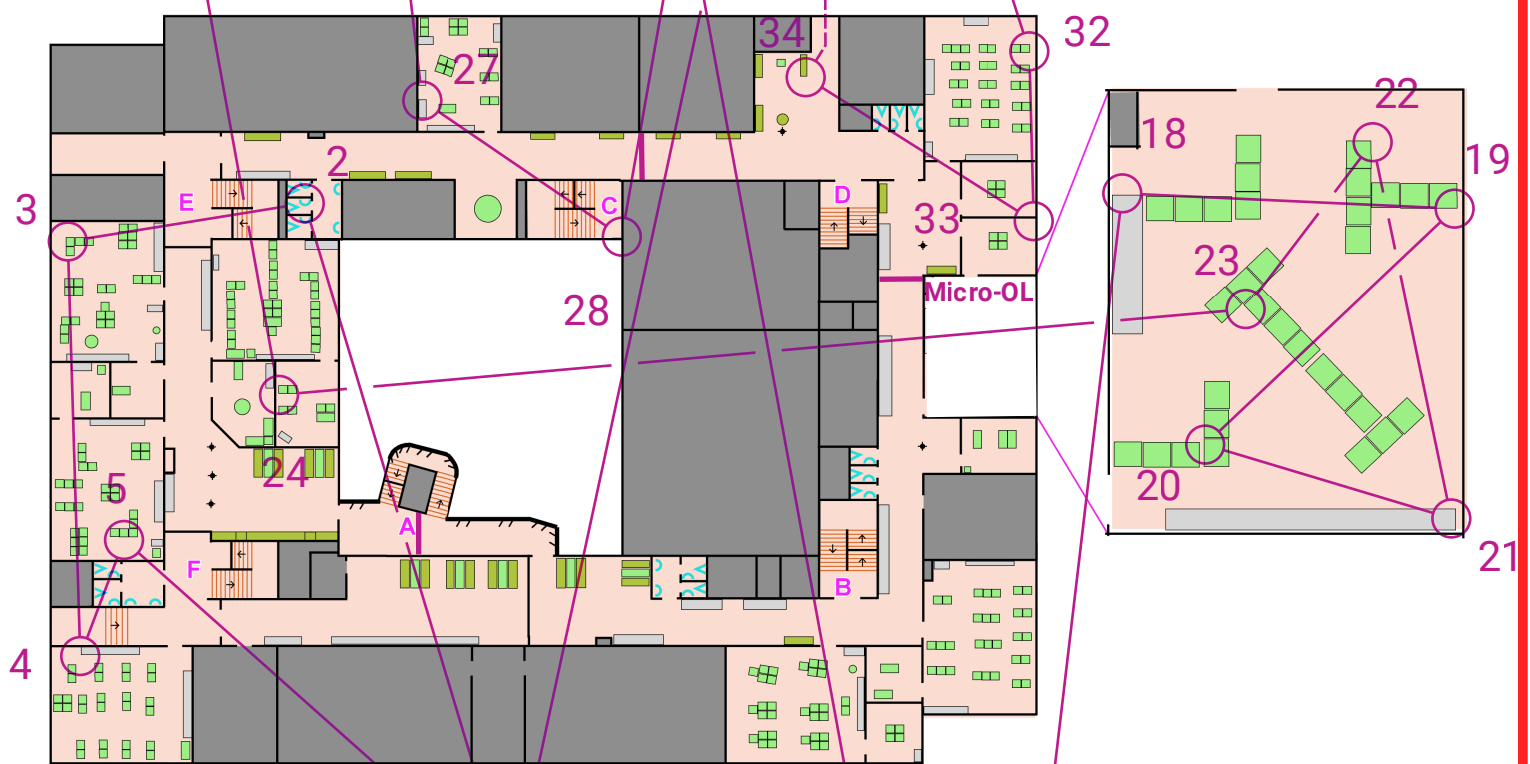

Inomhuskarta Rudsskolan

Herrar

Karlstad Indoor 6/1 -20			
Herrar	1,2 km		
1	67	◇	
2	31	☺	
3	32	↖	⊙
4	35	▨	⊙
5	34	↑	⊙
6	37	☐	⊙
7	38	■	⊙
8	39	☐	⊙
9	40	☐	⊙
10	41	▨	⊙
11	42	☐	⊙
12	43	∩	⊙
13	44	■	⊙
14	77	▨	⊙
15	45	∩	⊙
16	63	■	⊙
17	46	☐	⊙
18	47	▨	⊙
19	51	☐	⊙
20	49	☐	⊙
21	50	▨	⊙
22	48	☐	⊙
23	75	☐	⊙
24	52	☐	⊙
25	53	☺	
26	54	☐	⊙
27	55	▨	⊙
28	56	■	⊙
29	33	↑	☺
30	57	▨	⊙
31	58	☐	⊙
32	59	☐	⊙
33	60	■	⊙
34	100	▨	⊙

3

2

Kartecken

1

-  A Trappa
-  Bord
-  Skåp
-  Sittmöbler
-  Toalett / handfat
-  Räcke (får ej passeras)

Karta ritad september/oktober 2019

Skala 1:466

Ekvidistans: 1 trappsteg